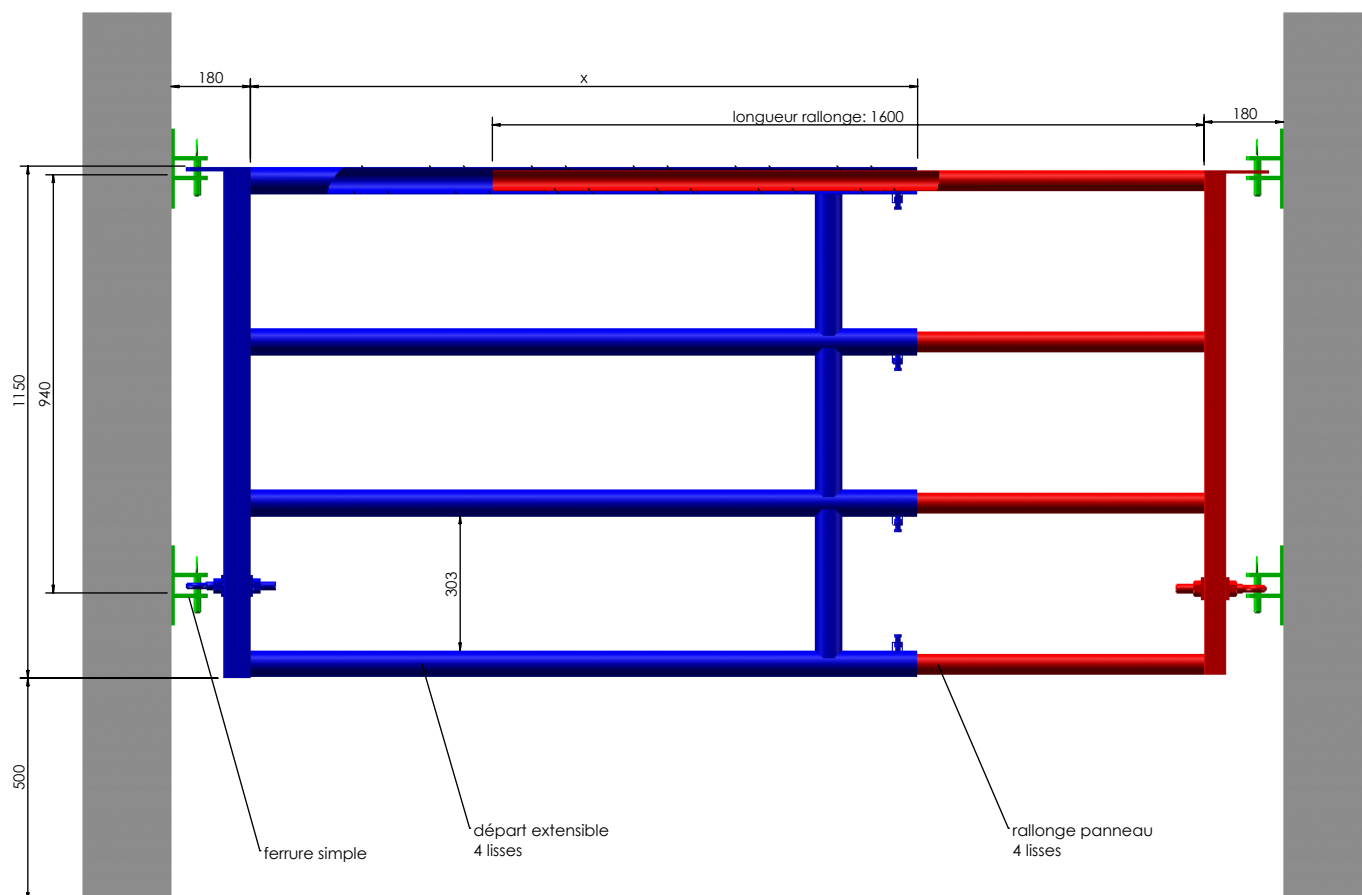

PANNEAU EXTENSIBLE 4 LISSES

PANNEAU	X	NOMBRE DE RANGÉES D'ENTRETOISES	CODE
0.90/1.50m	470	0	8140914
1.50/2.00m	1000	1	8140152
2.00/3.00m	1500	1	8140230
3.00/4.00m	2500	1	8140340
4.00/5.00m	3500	2	8140450
5.00/6.00m	4500	2	8140560
6.00/7.00m	5500	3	8140670
section tube départ: ø60.3-2.5			
section tube rallonge: ø48.3-2.5			