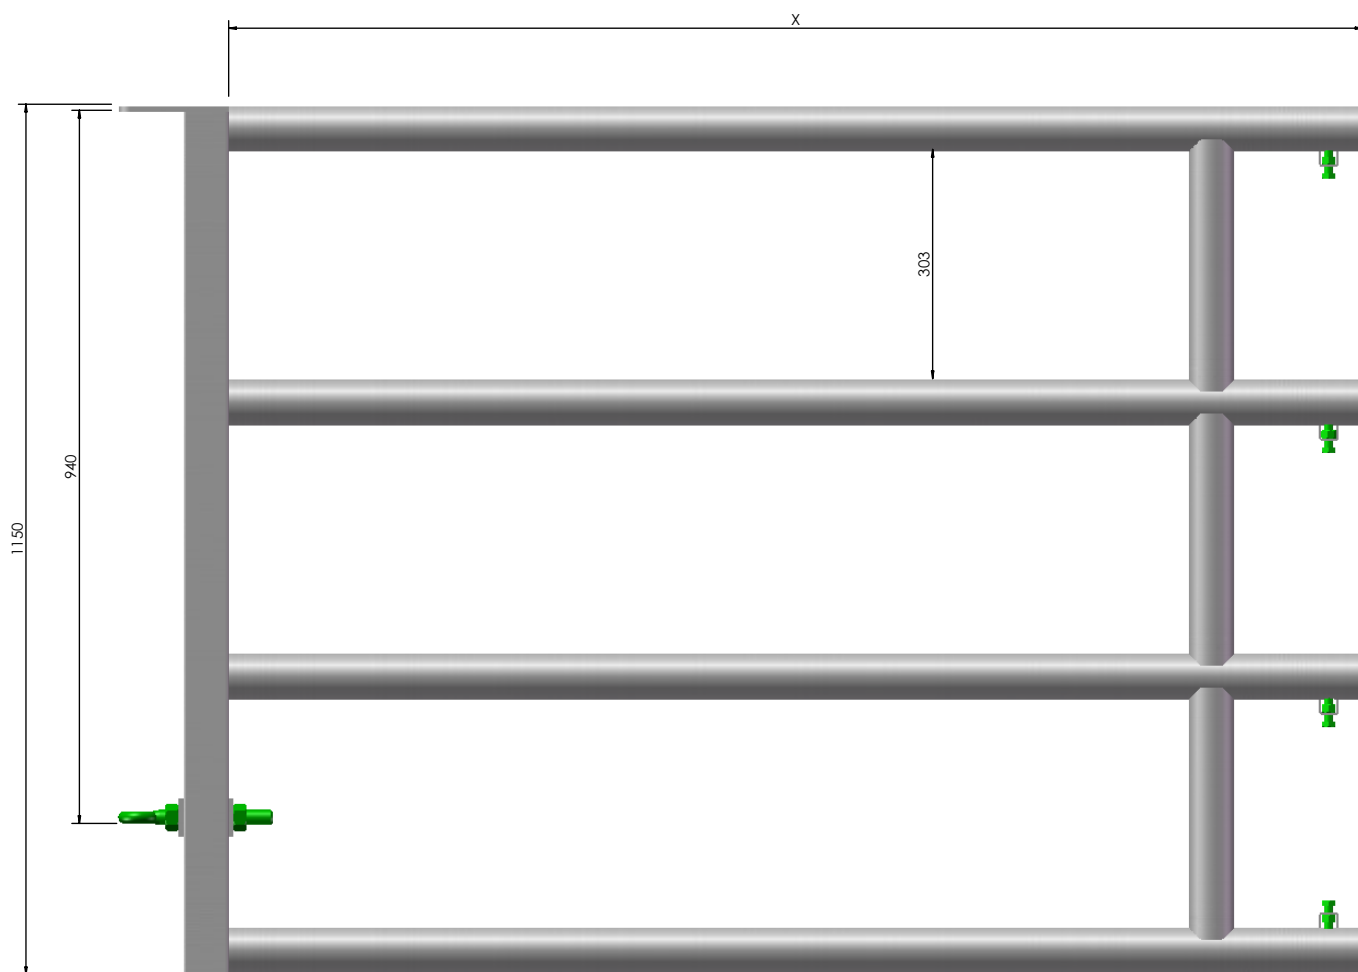

## DEPART 4 LISSES

DEPART	X	NOMBRE DE RANGÉES D'ENTRETOISES	CODE
0.90/1.50m	470	0	2140914
1.50/2.00m	1000	1	2140152
2.00/3.00m	1500	1	2140230
3.00/4.00m	2500	1	2140340
4.00/5.00m	3500	2	2140450
5.00/6.00m	4500	2	2140560
6.00/7.00m	5500	3	2140670