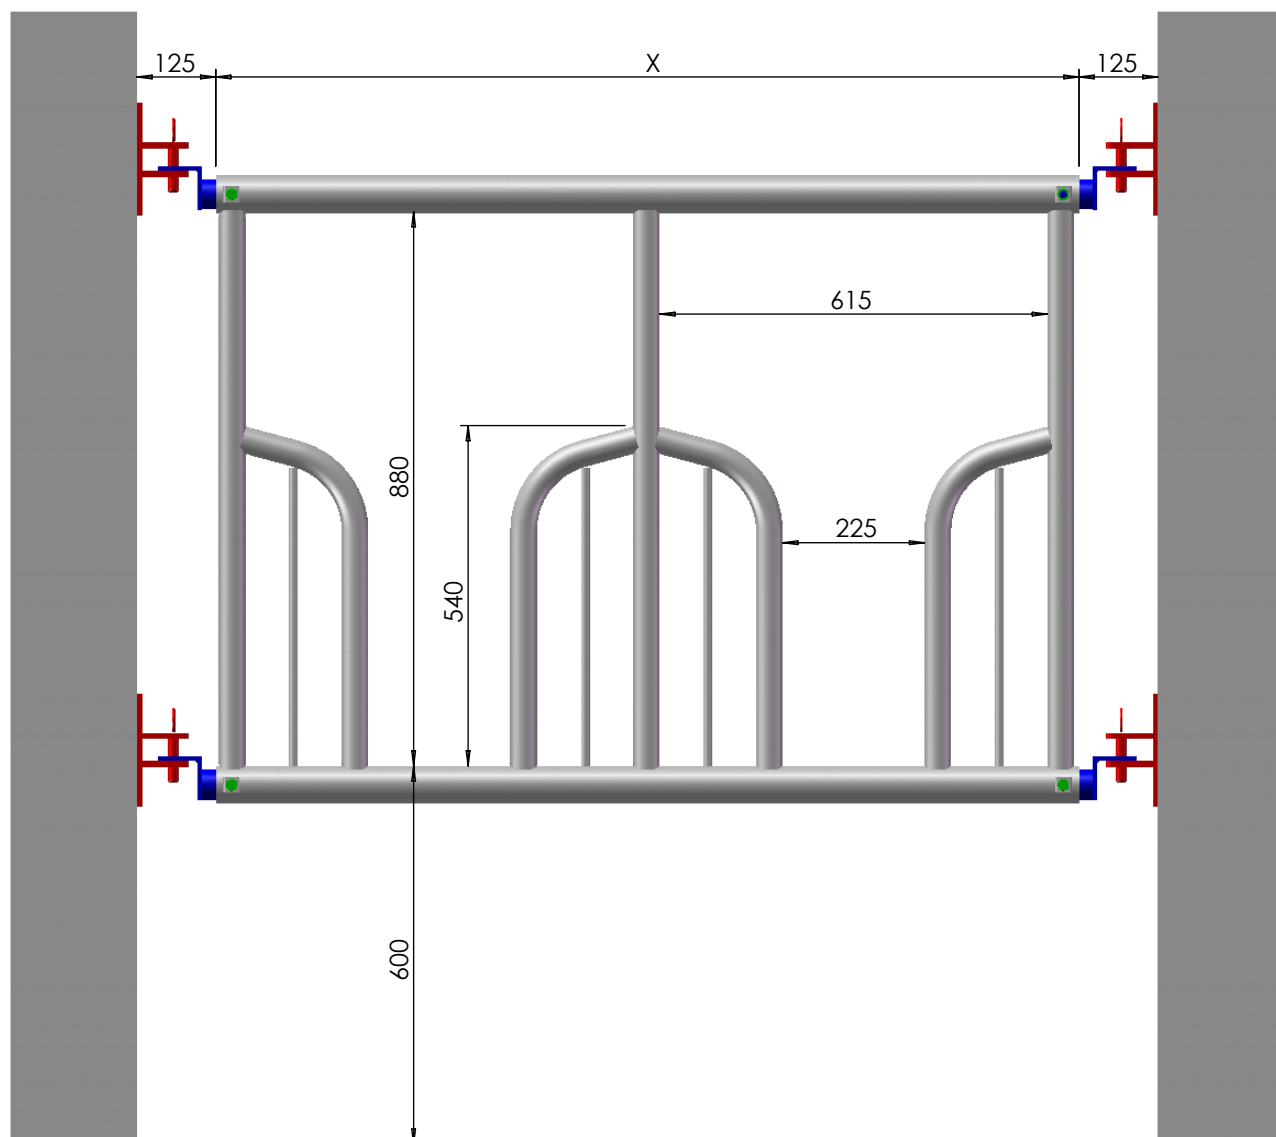

PANNEAUX LIBRE SERVICE FESTON

NOMBRE DE PLACES	ENCOLURE	LONGUEUR	CODE
6 places	615	4000	2160004
7 places	615	4660	2170005
8 places	615	5310	2180006