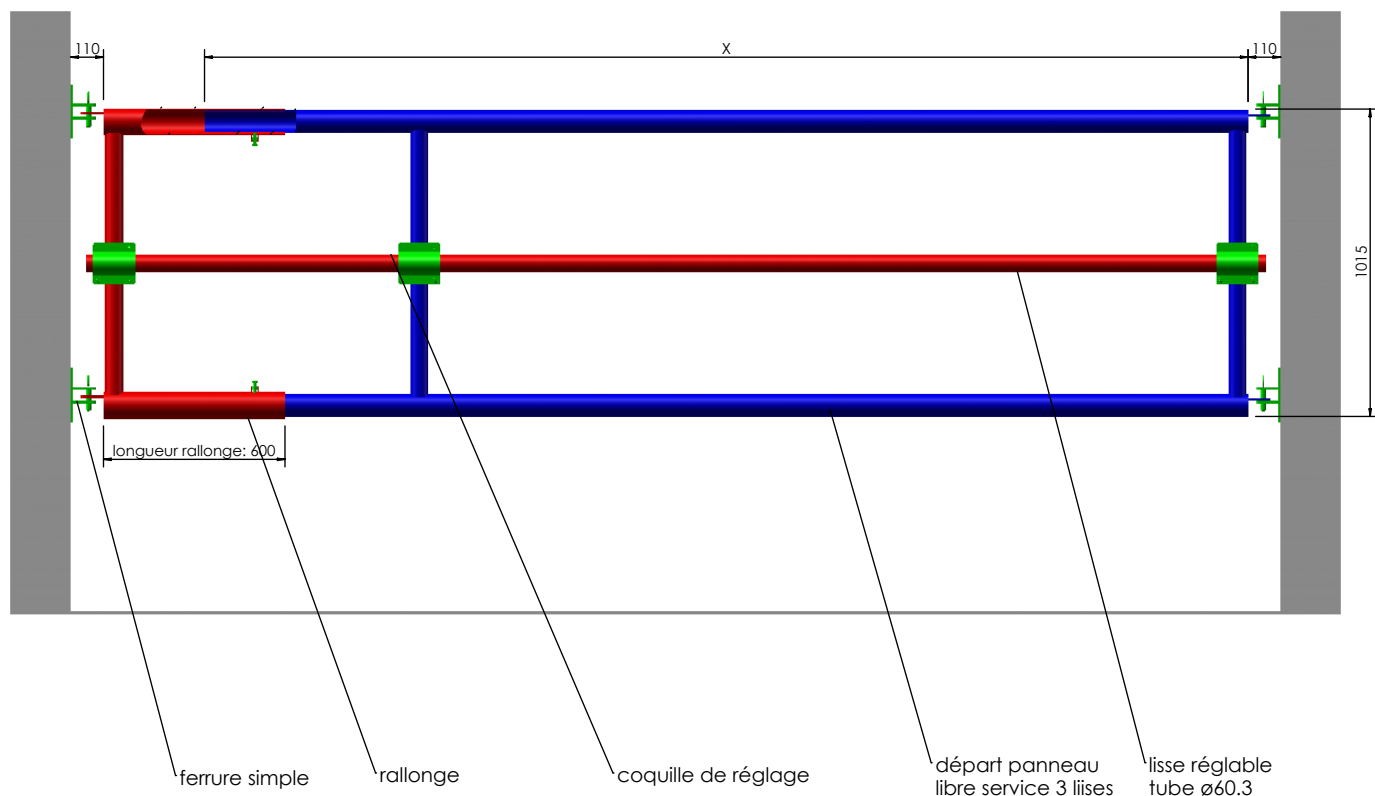

PANNEAU LIBRE SERVICE 3 LISSES

PANNEAU LIBRE SERVICE 3 LISSES	X	NOMBRE DE RANGÉES D'ENTRETOISE	CODE
4.00m	3450	1	2130004
5.00m	4450	2	2130005
6.00m	5450	3	2130006