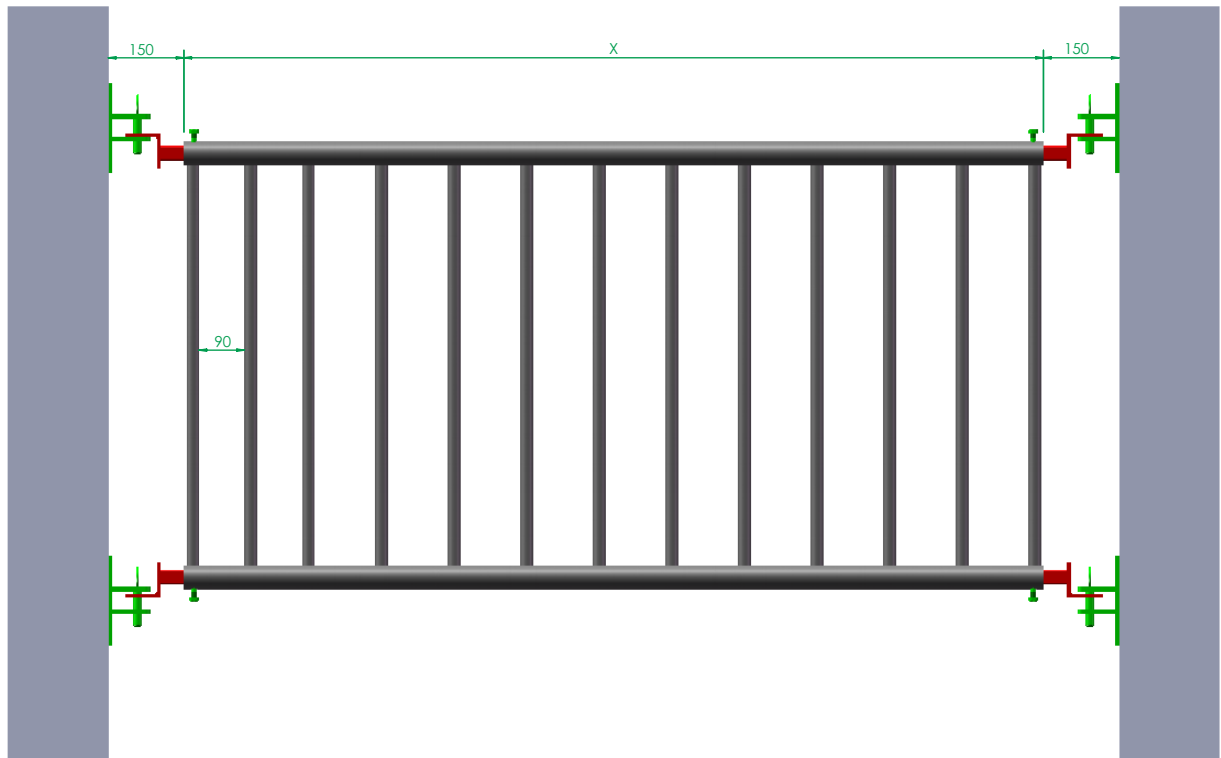

# BARRIERE VEAU

BARRIERE	X	CODE
2.00m	1705	5620000
2.50m	2205	5625000
3.00m	2705	5620000
4.00m	3705	5640000
4.50m	4205	5645000
5.00m	4705	5650000