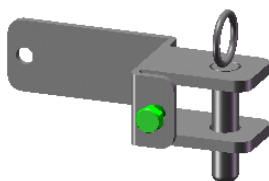

JEU DE BRIDE POUR POTEAU CARRE DE 80 VEAU

1/2 bride nue pour poteau carré de 80 veau
code: 5726000

+

1/2 bride 1 direction pour poteau carré de 80 veau
code: 5736000

=

bride 1 direction pour poteau carré de 80 veau

1/2 bride nue pour poteau carré de 80 veau
code: 5726000

+

1/2 bride 2 directions pour poteau carré de 80 veau
code: 5746000

=

2 directions en angle pour poteau carré de 80 veau

1/2 bride 1 direction pour poteau carré de 80 veau
code: 5736000

+

1/2 bride 1 direction pour poteau carré de 80 veau
code: 5736000

=

bride 2 direction en ligne pour poteau carré de 80 veau

1/2 bride 1 direction pour poteau carré de 90 veau
code: 5736000

+

1/2 bride 2 directions pour poteau carré de 90 veau
code: 5746000

=

bride 3 directions pour poteau carré 80 veau

1/2 bride 2 directions pour poteau carré de 80 veau
code: 5746000

1/2 bride 2 directions pour poteau carré de 80 veau
code: 5746000

=

bride 4 directions pour poteau carré 80 veau