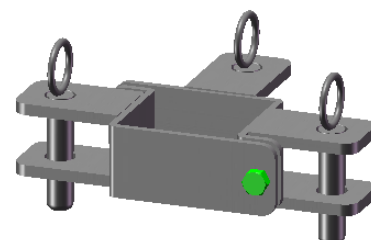

JEU DE BRIDE POUR POTEAU CARRE DE 80 VEAU

1/2 bride nue pour poteau carré de 80 veau
code: 5726000

+

1/2 bride 1 direction pour poteau carré de 80 veau
code: 5736000

=

bride 1 direction pour poteau carré de 80 veau

1/2 bride nue pour poteau carré de 80 veau
code: 5726000

+

1/2 bride 2 directions pour poteau carré de 80 veau
code: 5746000

=

2 directions en angle pour poteau carré de 80 veau

1/2 bride 1 direction pour poteau carré de 80 veau
code: 5736000

+

1/2 bride 1 direction pour poteau carré de 80 veau
code: 5736000

=

bride 2 direction en ligne pour poteau carré de 80 veau

1/2 bride 1 direction pour poteau carré de 90 veau
code: 5736000

+

1/2 bride 2 directions pour poteau carré de 90 veau
code: 5746000

=

bride 3 directions pour poteau carré 80 veau

1/2 bride 2 directions pour poteau carré de 80 veau
code: 5746000

1/2 bride 2 directions pour poteau carré de 80 veau
code: 5746000

=

bride 4 directions pour poteau carré 80 veau