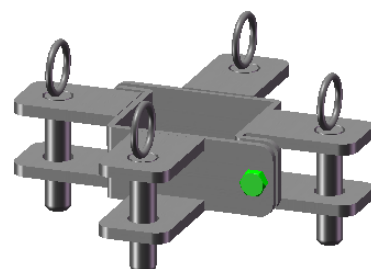

JEU DE BRIDE POUR POTEAU CARRE DE 80 VEAU

1/2 bride nue pour poteau carré de 80 veau
code: 5726000

+

1/2 bride 1 direction pour poteau carré de 80 veau
code: 5736000

=

bride 1 direction pour poteau carré de 80 veau

+

1/2 bride 1 direction pour poteau carré de 80 veau
code: 5736000

=

bride 2 direction en ligne pour poteau carré de 80 veau

1/2 bride 1 direction pour poteau carré de 90 veau
code: 5736000

+

1/2 bride 2 directions pour poteau carré de 90 veau
code: 5746000

=

bride 3 directions pour poteau carré 80 veau

1/2 bride 2 directions pour poteau carré de 80 veau
code: 5746000

1/2 bride 2 directions pour poteau carré de 80 veau
code: 5746000

=

bride 4 directions pour poteau carré 80 veau

POTEAU CARRE DE 80 VEAU

poteau nu
carré de 80 veau en 1.50m
code: 5716000

fourreau carré de 90 veau
code: 5747000