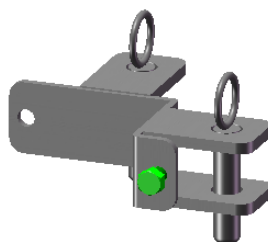

JEU DE BRIDE POUR POTEAU CARRE DE 80 VEAU

1/2 bride nue pour poteau carré de 80 veau
code: 5726000

+

1/2 bride 1 direction pour poteau carré de 80 veau
code: 5736000

=

bride 1 direction pour poteau carré de 80 veau

1/2 bride nue pour poteau carré de 80 veau
code: 5726000

+

1/2 bride 2 directions pour poteau carré de 80 veau
code: 5746000

=

2 directions en angle pour poteau carré de 80 veau

1/2 bride 1 direction pour poteau carré de 80 veau
code: 5736000

+

1/2 bride 1 direction pour poteau carré de 80 veau
code: 5736000

=

bride 2 direction en ligne pour poteau carré de 80 veau

1/2 bride 1 direction pour poteau carré de 90 veau
code: 5736000

+

1/2 bride 2 directions pour poteau carré de 90 veau
code: 5746000

=

bride 3 directions pour poteau carré 80 veau

1/2 bride 2 directions pour poteau carré de 80 veau
code: 5746000

1/2 bride 2 directions pour poteau carré de 80 veau
code: 5746000

=

bride 4 directions pour poteau carré 80 veau