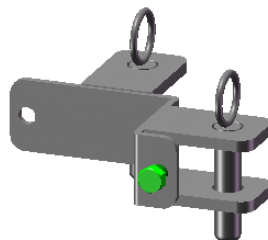

JEU DE BRIDE POUR POTEAU CARRE DE 80 VEAU

1/2 bride nue pour poteau carré de 80 veau
code: 5726000

+

1/2 bride 1 direction pour poteau carré de 80 veau
code: 5736000

=

bride 1 direction pour poteau carré de 80 veau

1/2 bride nue pour poteau carré de 80 veau
code: 5726000

+

1/2 bride 2 directions pour poteau carré de 80 veau
code: 5746000

=

2 directions en angle pour poteau carré de 80 veau

1/2 bride 1 direction pour poteau carré de 80 veau
code: 5736000

+

1/2 bride 1 direction pour poteau carré de 80 veau
code: 5736000

=

bride 2 direction en ligne pour poteau carré de 80 veau

1/2 bride 1 direction pour poteau carré de 90 veau
code: 5736000

+

1/2 bride 2 directions pour poteau carré de 90 veau
code: 5746000

=

bride 3 directions pour poteau carré 80 veau

1/2 bride 2 directions pour poteau carré de 80 veau
code: 5746000

1/2 bride 2 directions pour poteau carré de 80 veau
code: 5746000

=

bride 4 directions pour poteau carré 80 veau