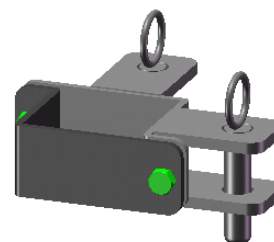

JEU DE BRIDE POUR POTEAU CARRE DE 80 VEAU

1/2 bride nue pour poteau carré de 80 veau
code: 5726000

+

1/2 bride 1 direction pour poteau carré de 80 veau
code: 5736000

=

bride 1 direction pour poteau carré de 80 veau

1/2 bride nue pour poteau carré de 80 veau
code: 5726000

+

1/2 bride 2 directions pour poteau carré de 80 veau
code: 5746000

=

2 directions en angle pour poteau carré de 80 veau

1/2 bride 1 direction pour poteau carré de 80 veau
code: 5736000

+

1/2 bride 1 direction pour poteau carré de 80 veau
code: 5736000

=

bride 2 direction en ligne pour poteau carré de 80 veau

1/2 bride 1 direction pour poteau carré de 90 veau
code: 5736000

+

1/2 bride 2 directions pour poteau carré de 90 veau
code: 5746000

=

bride 3 directions pour poteau carré 80 veau

1/2 bride 2 directions pour poteau carré de 80 veau
code: 5746000

1/2 bride 2 directions pour poteau carré de 80 veau
code: 5746000

=

bride 4 directions pour poteau carré 80 veau