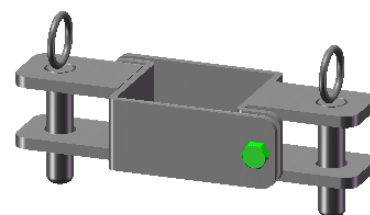

JEU DE BRIDE POUR POTEAU CARRE DE 80 VEAU

1/2 bride nue pour poteau carré de 80 veau
code: 5726000

+

1/2 bride 1 direction pour poteau carré de 80 veau
code: 5736000

=

bride 1 direction pour poteau carré de 80 veau

1/2 bride nue pour poteau carré de 80 veau
code: 5726000

+

1/2 bride 2 directions pour poteau carré de 80 veau
code: 5746000

=

2 directions en angle pour poteau carré de 80 veau

1/2 bride 1 direction pour poteau carré de 80 veau
code: 5736000

+

1/2 bride 1 direction pour poteau carré de 80 veau
code: 5736000

=

bride 2 direction en ligne pour poteau carré de 80 veau

1/2 bride 1 direction pour poteau carré de 90 veau
code: 5736000

+

1/2 bride 2 directions pour poteau carré de 90 veau
code: 5746000

=

bride 3 directions pour poteau carré 80 veau

1/2 bride 2 directions pour poteau carré de 80 veau
code: 5746000

1/2 bride 2 directions pour poteau carré de 80 veau
code: 5746000

=

bride 4 directions pour poteau carré 80 veau