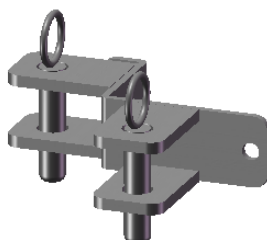

JEU DE BRIDE POUR POTEAU CARRE DE 80 VEAU

1/2 bride nue pour poteau carré de 80 veau
code: 5726000

+

1/2 bride 1 direction pour poteau carré de 80 veau
code: 5736000

=

bride 1 direction pour poteau carré de 80 veau

1/2 bride nue pour poteau carré de 80 veau
code: 5726000

+

1/2 bride 2 directions pour poteau carré de 80 veau
code: 5746000

=

2 directions en angle pour poteau carré de 80 veau

1/2 bride 1 direction pour poteau carré de 80 veau
code: 5736000

+

1/2 bride 1 direction pour poteau carré de 80 veau
code: 5736000

=

bride 2 direction en ligne pour poteau carré de 80 veau

1/2 bride 1 direction pour poteau carré de 90 veau
code: 5736000

+

1/2 bride 2 directions pour poteau carré de 90 veau
code: 5746000

=

bride 3 directions pour poteau carré 80 veau

1/2 bride 2 directions pour poteau carré de 80 veau
code: 5746000

1/2 bride 2 directions pour poteau carré de 80 veau
code: 5746000

=

bride 4 directions pour poteau carré 80 veau