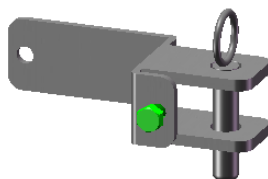

JEU DE BRIDE POUR POTEAU CARRE DE 80 VEAU

1/2 bride nue pour poteau carré de 80 veau
code: 5726000

+

1/2 bride 1 direction pour poteau carré de 80 veau
code: 5736000

=

bride 1 direction pour poteau carré de 80 veau

1/2 bride nue pour poteau carré de 80 veau
code: 5726000

+

1/2 bride 2 directions pour poteau carré de 80 veau
code: 5746000

=

2 directions en angle pour poteau carré de 80 veau

1/2 bride 1 direction pour poteau carré de 80 veau
code: 5736000

+

1/2 bride 1 direction pour poteau carré de 80 veau
code: 5736000

=

bride 2 direction en ligne pour poteau carré de 80 veau

1/2 bride 1 direction pour poteau carré de 90 veau
code: 5736000

+

1/2 bride 2 directions pour poteau carré de 90 veau
code: 5746000

=

bride 3 directions pour poteau carré 80 veau

1/2 bride 2 directions pour poteau carré de 80 veau
code: 5746000

1/2 bride 2 directions pour poteau carré de 80 veau
code: 5746000

=

bride 4 directions pour poteau carré 80 veau