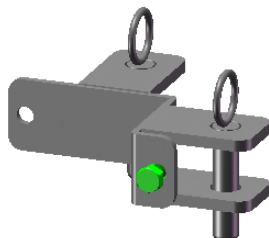

JEU DE BRIDE POUR POTEAU CARRE DE 80 VEAU

1/2 bride nue pour poteau carré de 80 veau
code: 5726000

+

1/2 bride 1 direction pour poteau carré de 80 veau
code: 5736000

=

bride 1 direction pour poteau carré de 80 veau

1/2 bride nue pour poteau carré de 80 veau
code: 5726000

+

1/2 bride 2 directions pour poteau carré de 80 veau
code: 5746000

=

2 directions en angle pour poteau carré de 80 veau

1/2 bride 1 direction pour poteau carré de 80 veau
code: 5736000

+

1/2 bride 1 direction pour poteau carré de 80 veau
code: 5736000

=

bride 2 direction en ligne pour poteau carré de 80 veau

1/2 bride 1 direction pour poteau carré de 90 veau
code: 5736000

+

1/2 bride 2 directions pour poteau carré de 90 veau
code: 5746000

=

bride 3 directions pour poteau carré 80 veau

1/2 bride 2 directions pour poteau carré de 80 veau
code: 5746000

1/2 bride 2 directions pour poteau carré de 80 veau
code: 5746000

=

bride 4 directions pour poteau carré 80 veau