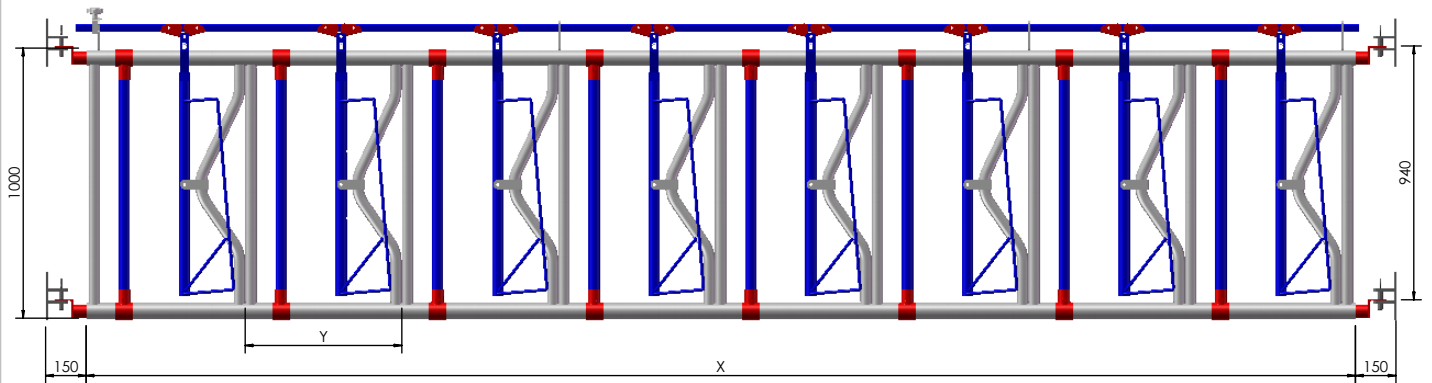

CORNADIS BOVINS GENISSES

CORNADIS	REFERENCE	LONGUEUR X	ENCLOURE Y
6.00m 9 places, encolure réglable, silencieux	1160900	5700	580
5.00m 8 places, encolure réglable, silencieux	1150800	4700	580
4.00m 6 places, encolure réglable, silencieux	1150801	3700	580
2.00m 3 places, encolure réglable, silencieux	1120300	1800	580